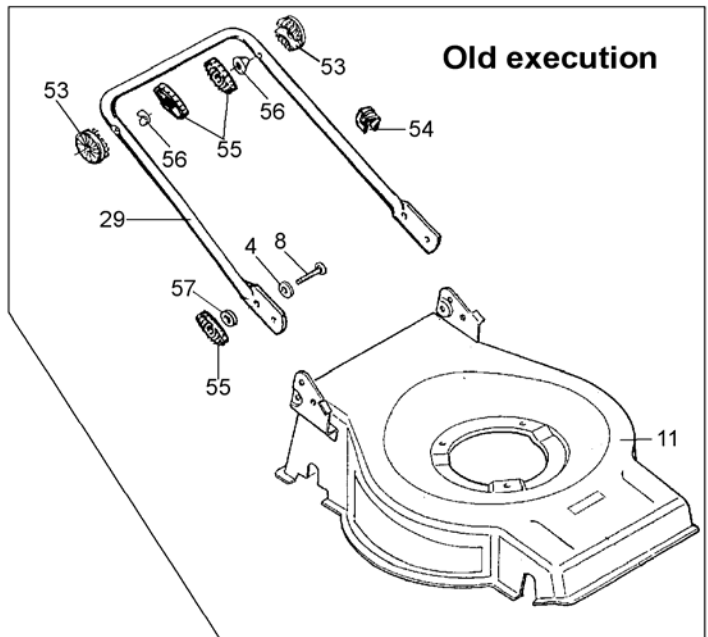

GT 42 - GX 41 - GX 42 - AK 42

RICAMBI ORIGINALI

POS.	CODICE	I	F	D	GB	E	GT 42	GX 41	GX 42	AK 42
1	CP025040	VITE AUTOF.	VIS	SCHRAUBE	SCREW	TORNILLO	2			
2	CP030830	VITE TE	VIS	SCHRAUBE	SCREW	TORNILLO	3	3	3	3
3	CP032813	RONDELLA	RONDELLE	SCHEIBE	WASHER	ARANDELA	4	4	4	4
4	CP032913	RONDELLA	RONDELLE	SCHEIBE	WASHER	ARANDELA	2	2	2	2
5	CP034615	RIVETTO	RIVET	NIET	RIVET	CLAVO	4	4	4	4
6	CP037406	CHIAVETTA	CLAVETTE	SCHLÜSSELCHEN	WOODRUFF KEY	CHAVETA	1	1	1	1
7	CP038227	CUSCINETTO 12X27	ROULEMENT	KUGELLAGER	BALL BEARING	COJINETE	8	8	8	8
8	CP040835	VITE TTQST	VIS	SCHRAUBE	SCREW	TORNILLO	2	2	2	2
9	CP040850	VITE TTQST	VIS	SCHRAUBE	SCREW	TORNILLO	2	4	4	4
10	CP040875	VITE TTQST	VIS	SCHRAUBE	SCREW	TORNILLO	2			
11	CP041001.02	CHASSIS ROSSO	CARTER	GEHÄUSE	DECK	CHASSIS		1		
11	CP042001	CHASSIS	CARTER	GEHÄUSE	DECK	CHASSIS	1			
11	CP042001.02	CHASSIS ROSSO	CARTER	GEHÄUSE	DECK	CHASSIS			1	
11	CP042001.03	CHASSIS ARGENTO	CARTER	GEHÄUSE	DECK	CHASSIS				1
12	CP042013	LAMA	LAME	MESSER	BLADE	CUCHILLA	1	1	1	1
13	CP042048	ASSALE ANT	AXE AVANT	VORDERACHSE	FRONT AXLE	EJE ANTERIOR	1	1	1	1
14	CP042053	ASSALE POS	AXE ARRIERE	HINTERACHSE	REAR AXLE	EJE POSTERIOR	1	1	1	1
15	CP042063	TIRANTE ASSALE	BARRE	GESTÄNGE	LINK ROD	TIRANTE EJE	1	1	1	1
16	CP042106	RUOTA 150	ROUE	RAD	WHEEL	RUEDA		2	2	2
16	CP042108	RUOTA 150	ROUE	RAD	WHEEL	RUEDA	2			
17	CP042128	COPRIRUOTA 150	CACHE MOYEU	RADDECKUNG	HUB CAP	TAPA RUEDA	2	2	2	2
18	CP042216	BLOCCETTO CAVO FREIN	ATTACHE CABLE FREIN	KABELBESCHWERER	CLIP	FIJADOR CABLE	1	1	1	1
19	CP042806	DADO	ÉCROU	MUTTER	KNOB	ESPARRAGO	2	2	2	2
20	CP042808	DADO	ÉCROU	MUTTER	KNOB	ESPARRAGO	7	7	7	7
21	CP045713	TAPPO	COUVERCLE	KAPPE	CAP	TAPA	1	1	1	1
22	CP045722	TAPPO	COUVERCLE	KAPPE	CAP	TAPA	4	2	2	2
24	CP045911	MOLLA A TAZZA	RONDELLE	SCHEIBE	WASHER	MUELLE	1	1	1	1
25	CP046606	RITEGNO	CLIP	RÜCKHALT	RETAINER	ANILLO CLIP	1	1	1	1
26	CP046607	RITEGNO	CLIP	RÜCKHALT	RETAINER	ANILLO CLIP	3	3	3	3
27	CP046608	RITEGNO	CLIP	RÜCKHALT	RETAINER	ANILLO CLIP	1	1	1	1
28	CP047018	PARASASSI	DEFLECTEUR	DEFLEKTOR	REAR DOOR	DEFLECTÓR	1	1	1	1
29	CP047033	MANICO INF.	GUIDON	STIEL	HANDLE	MANILLAR	1	1	1	1
30	CP047034	MANICO INF.	GUIDON	STIEL	HANDLE	MANILLAR	1	1	1	1
31	CP047042	MANICO SUP.	GUIDON	STIEL	HANDLE	MANILLAR		1	1	1
32	CP047071	LEVA FRENO	LEVIER FREIN	STANGE	LEVER	LEVA		1	1	1
33	CP047078	TELAIO CESTO	ATTELAGE	GRASFANGRAHMEN	FRAME	ARMAZON SACO	1	1	1	1
34	CP047083	TELA CESTO BIANCA	SAC RAMASSEUR	GRASFANGSACK	GRASS BAG	SACO TELA	1			1
34	CP047083.05	TELA CESTO NERA	SAC RAMASSEUR	GRASFANGSACK	GRASS BAG	SACO TELA		1	1	
35	?-TAB-FR	CAVO FRENO	CABLE FREIN	KABEL	CABLE	CABLE	1	1	1	1
36	CP047191	MOLLA	RESSORT	FEDER	SPRING	MUELLE	1	1	1	1
37	CP047192	MOLLA	RESSORT	FEDER	SPRING	MUELLE	1	1	1	1
38	CP050192	MOLLA PARASASSI	RESSORT	FEDER	SPRING	MUELLE	1	1	1	1
39	CP047203	ASTINA	AXE PIVOT	STANGE	HINGE PIN	EJE DEFLECTÓR	1	1	1	1
40	CP047212	SUPPORTO ASSALE	SUPPORT	ACHSELAGER	SUPPORT	SOPORTE	1	1	1	1
41	CP047213	SUPPORTO ASSALE	SUPPORT	ACHSELAGER	SUPPORT	SOPORTE	1	1	1	1
42	CP047214	SUPPORTO ASSALE	SUPPORT	ACHSELAGER	SUPPORT	SOPORTE	2	2	2	2
43	CP047220	COPRIACCELERATORE	BOITE	GETRIEBE	GEAR BOX	CAJA		1	1	1
44	CP047236	CAPPUCCIO	CACHE MOYEU	KAPPE	HOOD	POMO	1	1	1	1
45	CP047242	GANCIO FUNE AVV.	PORTE CABLE	KABELHALTER	CABLE SUPPORT	FIJADOR CABLE	1	1	1	1
46	CP047250	COMANDO ACCELERATA	LEVIER	STANGE	THROTTLE LEVER	LEVA	1	1	1	1
47	CP047255	LEVA ALZO	LEVIER	STANGE	LEVER	LEVA ALTURAS	1	1	1	1
48	CP047267	PERNO	GOUJON	ZAPFEN	PIN	PERNO	1	1	1	1
49	CP050043	MANICO SUP.	GUIDON	STIEL	HANDLE	MANILLAR	1			
50	CP050071	LEVA FRENO	LEVIER FREIN	STANGE	LEVER	LEVA	1			
51	CP050106	RUOTA 180	ROUE	RAD	WHEEL	RUEDA		2	2	2
51	CP050108	RUOTA 180	ROUE	RAD	WHEEL	RUEDA	2			
52	CP050128	COPRIRUOTA 180	CACHE MOYEU	RADDECKUNG	HUB CAP	TAPA RUEDA	2	2	2	2
53	CP050212	REGOLATORE MANICO	REGLAGE DE GUIDON	STIELREGULATOR	HANDLE REGULATOR	REGULADOR MANILLAR	4			
54	CP050222	FERMACAVO	ATTACHE CABLE	KABELBESCHWERER	CLIP	FIJADOR CABLE	2	2	2	2
55	CP050228	POMOLO MANICO	ÉCROU	GRIFF	KNOB HANDLE	POMO MANILLAR	4	4	4	4
56	CP050230	RONDELLA	RONDELLE	SCHEIBE	WASHER	ARANDELA	4	4	4	4
57	CP050233	RONDELLA	RONDELLE	SCHEIBE	WASHER	ARANDELA	2	2	2	2
58	CP053250	RONDELLA	RONDELLE	SCHEIBE	WASHER	ARANDELA	1	1	1	1
60	CP050964	VITE LAMA	VIS	SCHRAUBE	SCREW	TORNILLO	1	1	1	1
61	CP053273	MOZZO LAMA 22	PORTE LAME	MESSERHALTER	BLADE ADAPTOR	PORTA CUCHILLA	1	1	1	1
63	CP053710	DECALCO	DECALQUE	ETIKETTE	DECAL	CARTEL	1			
64	CP053713	DECALCO	DECALQUE	ETIKETTE	DECAL	CARTEL		1	1	1
65	CP053715	DECALCO	DECALQUE	ETIKETTE	DECAL	CARTEL	1	1	1	1
66	CP053724	DECALCO	DECALQUE	ETIKETTE	DECAL	CARTEL	1			
67	CP053725	DECALCO	DECALQUE	ETIKETTE	DECAL	CARTEL	1			
68	CP053802	DECALCO	DECALQUE	ETIKETTE	DECAL	CARTEL	1	1	1	1
69	CP053806	DECALCO	DECALQUE	ETIKETTE	DECAL	CARTEL	1	1	1	1
70	CP053813	DECALCO	DECALQUE	ETIKETTE	DECAL	CARTEL	1	1	1	1
71	CP053861	DECALCO GALAXY	DECALQUE	ETIKETTE	DECAL	CARTEL		1	1	
71	CP053910	DECALCO GREENTeam	DECALQUE	ETIKETTE	DECAL	CARTEL	1			
71	CP053849	DECALCO AKITA	DECALQUE	ETIKETTE	DECAL	CARTEL				1
72	?-TAB-AC	CAVO ACCELERATORE	CABLE GAZ	KABEL	CABLE	CABLE	1	1	1	1
73	CP056226	COPRIACCELERATORE	BOITE	GETRIEBE	GEAR BOX	CAJA	1			
74	CP060640	VITE TC	VIS	SCHRAUBE	SCREW	TORNILLO	2	2	2	2
75	CP053842	DECALCO	DECALQUE	ETIKETTE	DECAL	CARTEL	1	1	1	1