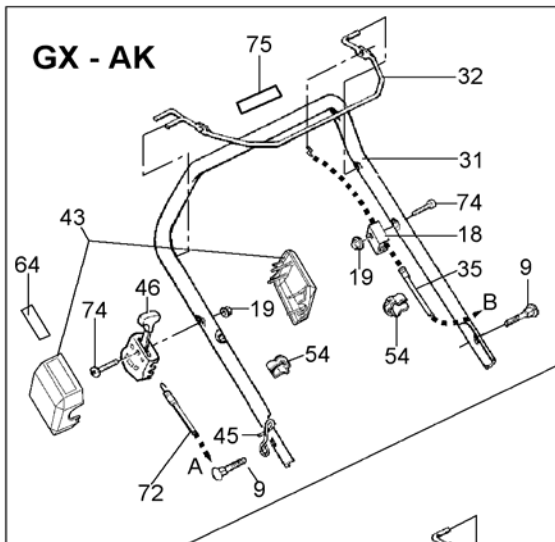

GT 42 - GX 41 - GX 42 - AK 42

RICAMBI ORIGINALI

POS.	CODICE	I	F	D	GB	E	GT 42	GX 41	GX 42	AK 42
1	CP025040	VITE AUTOF.	VIS	SCHRAUBE	SCREW	TORNILLO	2			
2	CP030830	VITE TE	VIS	SCHRAUBE	SCREW	TORNILLO	3	3	3	3
3	CP032813	RONDELLA	RONDELLE	SCHEIBE	WASHER	ARANDELA	4	4	4	4
4	CP032913	RONDELLA	RONDELLE	SCHEIBE	WASHER	ARANDELA	2	2	2	2
5	CP034615	RIVETTO	RIVET	NIET	RIVET	CLAVO	4	4	4	4
6	CP037406	CHIAVETTA	CLAVETTE	SCHLÜSSELCHEN	WOODRUFF KEY	CHAVETA	1	1	1	1
7	CP038227	CUSCINETTO 12X27	ROULEMENT	KUGELLAGER	BALL BEARING	COJINETE	8	8	8	8
8	CP040835	VITE TTQST	VIS	SCHRAUBE	SCREW	TORNILLO	2	2	2	2
9	CP040850	VITE TTQST	VIS	SCHRAUBE	SCREW	TORNILLO	2	4	4	4
10	CP040875	VITE TTQST	VIS	SCHRAUBE	SCREW	TORNILLO	2			
11	CP041001.02	CHASSIS ROSSO	CARTER	GEHÄUSE	DECK	CHASSIS		1		
11	CP042001	CHASSIS	CARTER	GEHÄUSE	DECK	CHASSIS	1			
11	CP042001.02	CHASSIS ROSSO	CARTER	GEHÄUSE	DECK	CHASSIS			1	
11	CP042001.03	CHASSIS ARGENTO	CARTER	GEHÄUSE	DECK	CHASSIS				1
12	CP042013	LAMA	LAME	MESSER	BLADE	CUCHILLA	1	1	1	1
13	CP042048	ASSALE ANT	AXE AVANT	VORDERACHSE	FRONT AXLE	EJE ANTERIOR	1	1	1	1
14	CP042053	ASSALE POS	AXE ARRIERE	HINTERACHSE	REAR AXLE	EJE POSTERIOR	1	1	1	1
15	CP042063	TIRANTE ASSALE	BARRE	GESTÄNGE	LINK ROD	TIRANTE EJE	1	1	1	1
16	CP042106	RUOTA 150	ROUE	RAD	WHEEL	RUEDA		2	2	2
16	CP042108	RUOTA 150	ROUE	RAD	WHEEL	RUEDA	2			
17	CP042128	COPRIRUOTA 150	CACHE MOYEU	RADDECKUNG	HUB CAP	TAPA RUEDA	2	2	2	2
18	CP042216	BLOCCETTO CAVO FREIN	ATTACHE CABLE FREIN	KABELBESCHWERER	CLIP	FIJADOR CABLE	1	1	1	1
19	CP042806	DADO	ÉCROU	MUTTER	KNOB	ESPARRAGO	2	2	2	2
20	CP042808	DADO	ÉCROU	MUTTER	KNOB	ESPARRAGO	7	7	7	7
21	CP045713	TAPPO	COUVERCLE	KAPPE	CAP	TAPA	1	1	1	1
22	CP045722	TAPPO	COUVERCLE	KAPPE	CAP	TAPA	4	2	2	2
24	CP045911	MOLLA A TAZZA	RONDELLE	SCHEIBE	WASHER	MUELLE	1	1	1	1
25	CP046606	RITEGNO	CLIP	RÜCKHALT	RETAINER	ANILLO CLIP	1	1	1	1
26	CP046607	RITEGNO	CLIP	RÜCKHALT	RETAINER	ANILLO CLIP	3	3	3	3
27	CP046608	RITEGNO	CLIP	RÜCKHALT	RETAINER	ANILLO CLIP	1	1	1	1
28	CP047018	PARASASSI	DEFLECTEUR	DEFLEKTOR	REAR DOOR	DEFLECTÓR	1	1	1	1
29	CP047033	MANICO INF.	GUIDON	STIEL	HANDLE	MANILLAR	1	1	1	1
30	CP047034	MANICO INF.	GUIDON	STIEL	HANDLE	MANILLAR	1	1	1	1
31	CP047042	MANICO SUP.	GUIDON	STIEL	HANDLE	MANILLAR		1	1	1
32	CP047071	LEVA FRENO	LEVIER FREIN	STANGE	LEVER	LEVA		1	1	1
33	CP047078	TELAIO CESTO	ATTELAGE	GRASFANGRAHMEN	FRAME	ARMAZON SACO	1	1	1	1
34	CP047083	TELA CESTO BIANCA	SAC RAMASSEUR	GRASFANGSACK	GRASS BAG	SACO TELA	1			1
34	CP047083.05	TELA CESTO NERA	SAC RAMASSEUR	GRASFANGSACK	GRASS BAG	SACO TELA		1	1	
35	?-TAB-FR	CAVO FRENO	CABLE FREIN	KABEL	CABLE	CABLE	1	1	1	1
36	CP047191	MOLLA	RESSORT	FEDER	SPRING	MUELLE	1	1	1	1
37	CP047192	MOLLA	RESSORT	FEDER	SPRING	MUELLE	1	1	1	1
38	CP050192	MOLLA PARASASSI	RESSORT	FEDER	SPRING	MUELLE	1	1	1	1
39	CP047203	ASTINA	AXE PIVOT	STANGE	HINGE PIN	EJE DEFLECTÓR	1	1	1	1
40	CP047212	SUPPORTO ASSALE	SUPPORT	ACHSELAGER	SUPPORT	SOPORTE	1	1	1	1
41	CP047213	SUPPORTO ASSALE	SUPPORT	ACHSELAGER	SUPPORT	SOPORTE	1	1	1	1
42	CP047214	SUPPORTO ASSALE	SUPPORT	ACHSELAGER	SUPPORT	SOPORTE	2	2	2	2
43	CP047220	COPRIACCELERATORE	BOITE	GETRIEBE	GEAR BOX	CAJA		1	1	1
44	CP047236	CAPPUCCIO	CACHE MOYEU	KAPPE	HOOD	POMO	1	1	1	1
45	CP047242	GANCIO FUNE AVV.	PORTE CABLE	KABELHALTER	CABLE SUPPORT	FIJADOR CABLE	1	1	1	1
46	CP047250	COMANDO ACCELERATA	LEVIER	STANGE	THROTTLE LEVER	LEVA	1	1	1	1
47	CP047255	LEVA ALZO	LEVIER	STANGE	LEVER	LEVA ALTURAS	1	1	1	1
48	CP047267	PERNO	GOUJON	ZAPFEN	PIN	PERNO	1	1	1	1
49	CP050043	MANICO SUP.	GUIDON	STIEL	HANDLE	MANILLAR	1			
50	CP050071	LEVA FRENO	LEVIER FREIN	STANGE	LEVER	LEVA	1			
51	CP050106	RUOTA 180	ROUE	RAD	WHEEL	RUEDA		2	2	2
51	CP050108	RUOTA 180	ROUE	RAD	WHEEL	RUEDA	2			
52	CP050128	COPRIRUOTA 180	CACHE MOYEU	RADDECKUNG	HUB CAP	TAPA RUEDA	2	2	2	2
53	CP050212	REGOLATORE MANICO	REGLAGE DE GUIDON	STIELREGULATOR	HANDLE REGULATOR	REGULADOR MANILLAR	4			
54	CP050222	FERMACAVO	ATTACHE CABLE	KABELBESCHWERER	CLIP	FIJADOR CABLE	2	2	2	2
55	CP050228	POMOLO MANICO	ÉCROU	GRIFF	KNOB HANDLE	POMO MANILLAR	4	4	4	4
56	CP050230	RONDELLA	RONDELLE	SCHEIBE	WASHER	ARANDELA	4	4	4	4
57	CP050233	RONDELLA	RONDELLE	SCHEIBE	WASHER	ARANDELA	2	2	2	2
58	CP053250	RONDELLA	RONDELLE	SCHEIBE	WASHER	ARANDELA	1	1	1	1
60	CP050964	VITE LAMA	VIS	SCHRAUBE	SCREW	TORNILLO	1	1	1	1
61	CP053273	MOZZO LAMA 22	PORTE LAME	MESSERHALTER	BLADE ADAPTOR	PORTA CUCHILLA	1	1	1	1
63	CP053710	DECALCO	DECALQUE	ETIKETTE	DECAL	CARTEL	1			
64	CP053713	DECALCO	DECALQUE	ETIKETTE	DECAL	CARTEL		1	1	1
65	CP053715	DECALCO	DECALQUE	ETIKETTE	DECAL	CARTEL	1	1	1	1
66	CP053724	DECALCO	DECALQUE	ETIKETTE	DECAL	CARTEL	1			
67	CP053725	DECALCO	DECALQUE	ETIKETTE	DECAL	CARTEL	1			
68	CP053802	DECALCO	DECALQUE	ETIKETTE	DECAL	CARTEL	1	1	1	1
69	CP053806	DECALCO	DECALQUE	ETIKETTE	DECAL	CARTEL	1	1	1	1
70	CP053813	DECALCO	DECALQUE	ETIKETTE	DECAL	CARTEL	1	1	1	1
71	CP053861	DECALCO GALAXY	DECALQUE	ETIKETTE	DECAL	CARTEL		1	1	
71	CP053910	DECALCO GREENTeam	DECALQUE	ETIKETTE	DECAL	CARTEL	1			
71	CP053849	DECALCO AKITA	DECALQUE	ETIKETTE	DECAL	CARTEL				1
72	?-TAB-AC	CAVO ACCELERATORE	CABLE GAZ	KABEL	CABLE	CABLE	1	1	1	1
73	CP056226	COPRIACCELERATORE	BOITE	GETRIEBE	GEAR BOX	CAJA	1			
74	CP060640	VITE TC	VIS	SCHRAUBE	SCREW	TORNILLO	2	2	2	2
75	CP053842	DECALCO	DECALQUE	ETIKETTE	DECAL	CARTEL	1	1	1	1