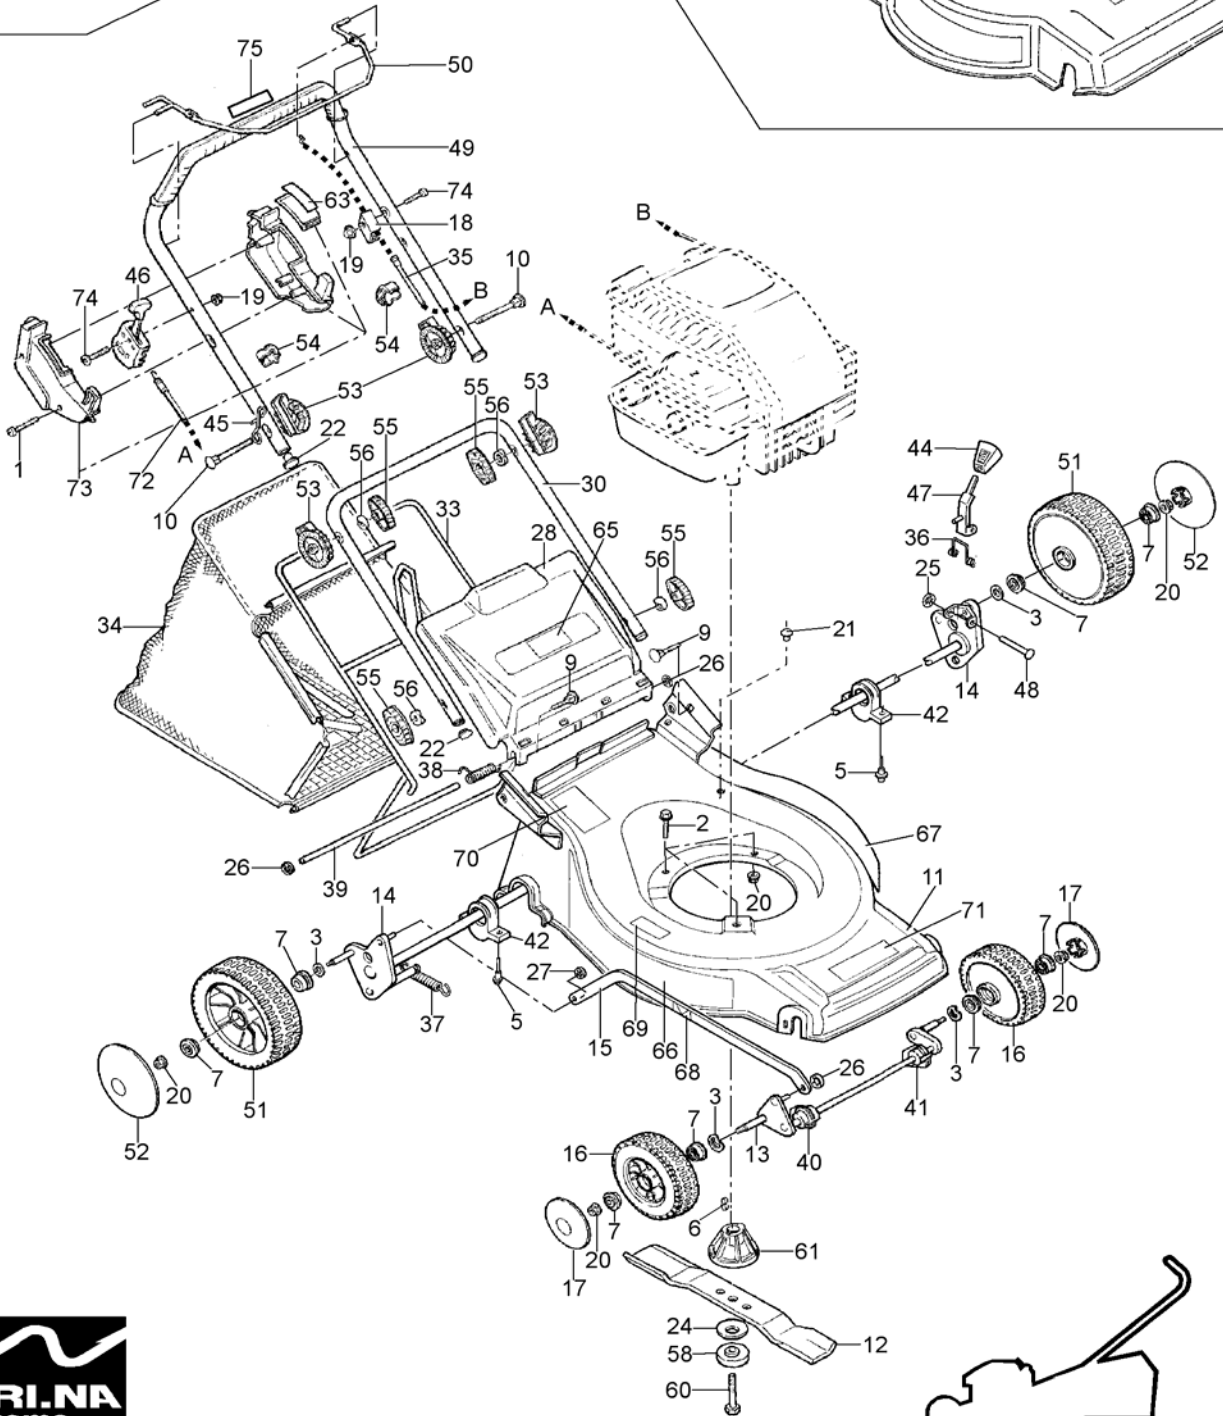

GT 42 - GX 41 - GX 42 - AK 42

RICAMBI ORIGINALI

POS.	CODICE	I	F	D	GB	E	GT 42	GX 41	GX 42	AK 42
1	CP025040	VITE AUTOF.	VIS	SCHRAUBE	SCREW	TORNILLO	2			
2	CP030830	VITE TE	VIS	SCHRAUBE	SCREW	TORNILLO	3	3	3	3
3	CP032813	RONDELLA	RONDELLE	SCHEIBE	WASHER	ARANDELA	4	4	4	4
4	CP032913	RONDELLA	RONDELLE	SCHEIBE	WASHER	ARANDELA	2	2	2	2
5	CP034615	RIVETTO	RIVET	NIET	RIVET	CLAVO	4	4	4	4
6	CP037406	CHIAVETTA	CLAVETTE	SCHLÜSSELCHEN	WOODRUFF KEY	CHAVETA	1	1	1	1
7	CP038227	CUSCINETTO 12X27	ROULEMENT	KUGELLAGER	BALL BEARING	COJINETE	8	8	8	8
8	CP040835	VITE TTQST	VIS	SCHRAUBE	SCREW	TORNILLO	2	2	2	2
9	CP040850	VITE TTQST	VIS	SCHRAUBE	SCREW	TORNILLO	2	4	4	4
10	CP040875	VITE TTQST	VIS	SCHRAUBE	SCREW	TORNILLO	2			
11	CP041001.02	CHASSIS ROSSO	CARTER	GEHÄUSE	DECK	CHASSIS		1		
11	CP042001	CHASSIS	CARTER	GEHÄUSE	DECK	CHASSIS	1			
11	CP042001.02	CHASSIS ROSSO	CARTER	GEHÄUSE	DECK	CHASSIS			1	
11	CP042001.03	CHASSIS ARGENTO	CARTER	GEHÄUSE	DECK	CHASSIS				1
12	CP042013	LAMA	LAME	MESSER	BLADE	CUCHILLA	1	1	1	1
13	CP042048	ASSALE ANT	AXE AVANT	VORDERACHSE	FRONT AXLE	EJE ANTERIOR	1	1	1	1
14	CP042053	ASSALE POS	AXE ARRIERE	HINTERACHSE	REAR AXLE	EJE POSTERIOR	1	1	1	1
15	CP042063	TIRANTE ASSALE	BARRE	GESTÄNGE	LINK ROD	TIRANTE EJE	1	1	1	1
16	CP042106	RUOTA 150	ROUE	RAD	WHEEL	RUEDA		2	2	2
16	CP042108	RUOTA 150	ROUE	RAD	WHEEL	RUEDA	2			
17	CP042128	COPRIRUOTA 150	CACHE MOYEU	RADDECKUNG	HUB CAP	TAPA RUEDA	2	2	2	2
18	CP042216	BLOCCETTO CAVO FREIN	ATTACHE CABLE FREIN	KABELBESCHWERER	CLIP	FIJADOR CABLE	1	1	1	1
19	CP042806	DADO	ÉCROU	MUTTER	KNOB	ESPARRAGO	2	2	2	2
20	CP042808	DADO	ÉCROU	MUTTER	KNOB	ESPARRAGO	7	7	7	7
21	CP045713	TAPPO	COUVERCLE	KAPPE	CAP	TAPA	1	1	1	1
22	CP045722	TAPPO	COUVERCLE	KAPPE	CAP	TAPA	4	2	2	2
24	CP045911	MOLLA A TAZZA	RONDELLE	SCHEIBE	WASHER	MUELLE	1	1	1	1
25	CP046606	RITEGNO	CLIP	RÜCKHALT	RETAINER	ANILLO CLIP	1	1	1	1
26	CP046607	RITEGNO	CLIP	RÜCKHALT	RETAINER	ANILLO CLIP	3	3	3	3
27	CP046608	RITEGNO	CLIP	RÜCKHALT	RETAINER	ANILLO CLIP	1	1	1	1
28	CP047018	PARASASSI	DEFLECTEUR	DEFLEKTOR	REAR DOOR	DEFLECTÓR	1	1	1	1
29	CP047033	MANICO INF.	GUIDON	STIEL	HANDLE	MANILLAR	1	1	1	1
30	CP047034	MANICO INF.	GUIDON	STIEL	HANDLE	MANILLAR	1	1	1	1
31	CP047042	MANICO SUP.	GUIDON	STIEL	HANDLE	MANILLAR		1	1	1
32	CP047071	LEVA FRENO	LEVIER FREIN	STANGE	LEVER	LEVA		1	1	1
33	CP047078	TELAIO CESTO	ATTELAGE	GRASFANGRAHMEN	FRAME	ARMAZON SACO	1	1	1	1
34	CP047083	TELA CESTO BIANCA	SAC RAMASSEUR	GRASFANGSACK	GRASS BAG	SACO TELA	1			1
34	CP047083.05	TELA CESTO NERA	SAC RAMASSEUR	GRASFANGSACK	GRASS BAG	SACO TELA		1	1	
35	?-TAB-FR	CAVO FRENO	CABLE FREIN	KABEL	CABLE	CABLE	1	1	1	1
36	CP047191	MOLLA	RESSORT	FEDER	SPRING	MUELLE	1	1	1	1
37	CP047192	MOLLA	RESSORT	FEDER	SPRING	MUELLE	1	1	1	1
38	CP050192	MOLLA PARASASSI	RESSORT	FEDER	SPRING	MUELLE	1	1	1	1
39	CP047203	ASTINA	AXE PIVOT	STANGE	HINGE PIN	EJE DEFLECTÓR	1	1	1	1
40	CP047212	SUPPORTO ASSALE	SUPPORT	ACHSELAGER	SUPPORT	SOPORTE	1	1	1	1
41	CP047213	SUPPORTO ASSALE	SUPPORT	ACHSELAGER	SUPPORT	SOPORTE	1	1	1	1
42	CP047214	SUPPORTO ASSALE	SUPPORT	ACHSELAGER	SUPPORT	SOPORTE	2	2	2	2
43	CP047220	COPRIACCELERATORE	BOITE	GETRIEBE	GEAR BOX	CAJA		1	1	1
44	CP047236	CAPPUCCIO	CACHE MOYEU	KAPPE	HOOD	POMO	1	1	1	1
45	CP047242	GANCIO FUNE AVV.	PORTE CABLE	KABELHALTER	CABLE SUPPORT	FIJADOR CABLE	1	1	1	1
46	CP047250	COMANDO ACCELERATA	LEVIER	STANGE	THROTTLE LEVER	LEVA	1	1	1	1
47	CP047255	LEVA ALZO	LEVIER	STANGE	LEVER	LEVA ALTURAS	1	1	1	1
48	CP047267	PERNO	GOUJON	ZAPFEN	PIN	PERNO	1	1	1	1
49	CP050043	MANICO SUP.	GUIDON	STIEL	HANDLE	MANILLAR	1			
50	CP050071	LEVA FRENO	LEVIER FREIN	STANGE	LEVER	LEVA	1			
51	CP050106	RUOTA 180	ROUE	RAD	WHEEL	RUEDA		2	2	2
51	CP050108	RUOTA 180	ROUE	RAD	WHEEL	RUEDA	2			
52	CP050128	COPRIRUOTA 180	CACHE MOYEU	RADDECKUNG	HUB CAP	TAPA RUEDA	2	2	2	2
53	CP050212	REGOLATORE MANICO	REGLAGE DE GUIDON	STIELREGULATOR	HANDLE REGULATOR	REGULADOR MANILLAR	4			
54	CP050222	FERMACAVO	ATTACHE CABLE	KABELBESCHWERER	CLIP	FIJADOR CABLE	2	2	2	2
55	CP050228	POMOLO MANICO	ÉCROU	GRIFF	KNOB HANDLE	POMO MANILLAR	4	4	4	4
56	CP050230	RONDELLA	RONDELLE	SCHEIBE	WASHER	ARANDELA	4	4	4	4
57	CP050233	RONDELLA	RONDELLE	SCHEIBE	WASHER	ARANDELA	2	2	2	2
58	CP053250	RONDELLA	RONDELLE	SCHEIBE	WASHER	ARANDELA	1	1	1	1
60	CP050964	VITE LAMA	VIS	SCHRAUBE	SCREW	TORNILLO	1	1	1	1
61	CP053273	MOZZO LAMA 22	PORTE LAME	MESSERHALTER	BLADE ADAPTOR	PORTA CUCHILLA	1	1	1	1
63	CP053710	DECALCO	DECALQUE	ETIKETTE	DECAL	CARTEL	1			
64	CP053713	DECALCO	DECALQUE	ETIKETTE	DECAL	CARTEL		1	1	1
65	CP053715	DECALCO	DECALQUE	ETIKETTE	DECAL	CARTEL	1	1	1	1
66	CP053724	DECALCO	DECALQUE	ETIKETTE	DECAL	CARTEL	1			
67	CP053725	DECALCO	DECALQUE	ETIKETTE	DECAL	CARTEL	1			
68	CP053802	DECALCO	DECALQUE	ETIKETTE	DECAL	CARTEL	1	1	1	1
69	CP053806	DECALCO	DECALQUE	ETIKETTE	DECAL	CARTEL	1	1	1	1
70	CP053813	DECALCO	DECALQUE	ETIKETTE	DECAL	CARTEL	1	1	1	1
71	CP053861	DECALCO GALAXY	DECALQUE	ETIKETTE	DECAL	CARTEL		1	1	
71	CP053910	DECALCO GREENTeam	DECALQUE	ETIKETTE	DECAL	CARTEL	1			
71	CP053849	DECALCO AKITA	DECALQUE	ETIKETTE	DECAL	CARTEL				1
72	?-TAB-AC	CAVO ACCELERATORE	CABLE GAZ	KABEL	CABLE	CABLE	1	1	1	1
73	CP056226	COPRIACCELERATORE	BOITE	GETRIEBE	GEAR BOX	CAJA	1			
74	CP060640	VITE TC	VIS	SCHRAUBE	SCREW	TORNILLO	2	2	2	2
75	CP053842	DECALCO	DECALQUE	ETIKETTE	DECAL	CARTEL	1	1	1	1